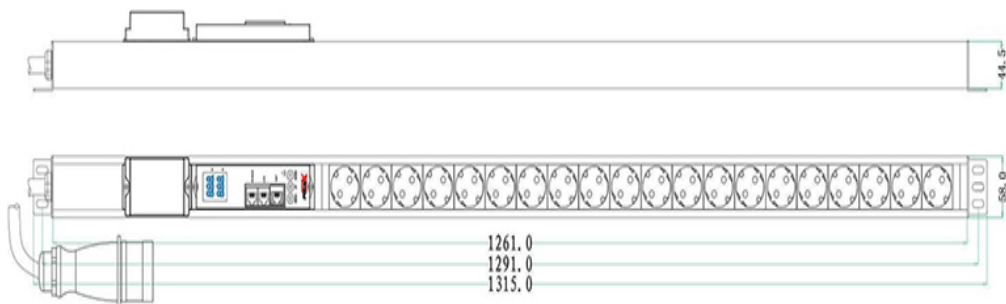

KWX-N16A20SchuV4INVFC20

KWX-N16A20SCHU-V4 — Интеллектуальный распределитель электропитания (PDU), 0U, стоечный, IP №4, 20xSchuko с предохранителями, вход C20

PDU eXpert KWX последнего поколения предназначены для использования в ЦОДах и серверных. Все интеллектуальные устройства оснащены входом для подключения датчиков контроля окружающей среды (до 8ми датчиков в цепочку)

Интеллектуальные распределители питания (PDU)

Технические характеристики:

- Мониторинг суммарного тока на устройство и каждую отдельную розетку.
- Включение, выключение розеток (on/off)
- Регулируемое последовательное включение розеток
- Мониторинг входящего и выходящего электрического напряжения
- Подсчет суммарного расхода кВт/ч
- Распознавание коэффициента мощности
- Рабочий режим до 55°C в горячем коридоре
- Передача сообщений по SMS, SNMP и Email
- Мониторинг окружающей среды как стандарт:
 - датчики температуры и влажности
 - датчик присутствия воды
 - датчик дверного затвора
 - тепловой датчик
 - детектор дыма
- Автоматические уведомления об аварийном состоянии
- Замыкающие устройства click-lock или slide-lock на входах C13
Готов к использованию с серверами blade
- Удобный в использовании интерфейс
Возможность подключения до 3-х подчиненных устройств к основному устройству
- Разные варианты комплектации и конфигурации розеток, включая под заказ