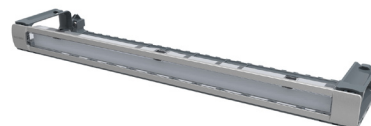

Оптические полки Agile

Тип	MID	Название	Поддержка организатора 760193938	Поддержка сплайс-лотка 760241378
Открытый ввод, фиксированная	760241517	AGL-1U-FX	✓	—
Открытый ввод, фиксированная, угловая	760241518	AGL-1U-ANG-FX	—	—
Открытый ввод, выдвижная	760242453	AGL-1U-SL	✓	—
Открытый ввод, выдвижная, угловая	760242454	AGL-1U-ANG-SL	—	—
Модульная панель, выдвижная	760242455	AGL-1U-DRW-SL	✓	✓
Модульная панель с прозрач. крышкой, фиксированная	760242475	AGL-1U-ENC-FX	✓	✓
Модульная панель с прозрач. крышкой, выдвижная	760242476	AGL-1U-ENC-SL	✓	✓

AGL-1U-DRW-SL

AGL-1U-ENC-FX

AGL-1U-ENC-SL

Сплайс-лоток: 760241378

760193938, AGL-1U-TROUGH – кабельный организатор

AGL-1U-FX

AGL-1U-ANG-FX

AGL-1U-SL

AGL-1U-ANG-SL

Method A

Претерминированные модули MPO- LC

MID	Код описания	Описание
760242493	DM12-12LC-LS-A	Модуль G2 MPOptimate® Multimode OM4 MPO-12, 1x12F MPO pinned to 12F LC Aqua, Method A Pair Straight
760242494	DM12-12LC-LS-AF	Модуль G2 MPOptimate® Multimode OM4 MPO-12, 1x12F MPO pinned to 12F LC Aqua, Method A Pair Flipped
760242495	DM12-24LC-LS-A	Модуль G2 MPOptimate® Multimode OM4 MPO-12, 2x12F MPO pinned to 24F LC Aqua, Method A Pair Straight
760242496	DM12-24LC-LS-AF	Модуль G2 MPOptimate® Multimode OM4 MPO-12, 2x12F MPO pinned to 24F LC Aqua, Method A Pair Flipped
760242497	DM24-24LC-LS-A	Модуль G2 MPOptimate® Multimode OM4 MPO-24, 1x24F MPO pinned to 24F LC Aqua, Method A Pair Straight
760242502	DM24-24LC-LS-AF	Модуль G2 MPOptimate® Multimode OM4 MPO-24, 1x24F MPO pinned to 24F LC Aqua, Method A Pair Flipped
760242498	DM12-12LC-SM-A	Модуль G2 Singlemode MPO-12, 1x12F MPO pinned to 12F LC Blue, Method A Pair Straight
760242499	DM12-12LC-SM-AF	Модуль G2 Singlemode MPO-12, 1x12F MPO pinned to 12F LC Blue, Method A Pair Flipped
760242500	DM12-24LC-SM-A	Модуль G2 Singlemode MPO-12, 2x12F MPO pinned to 24F LC Blue, Method A Pair Straight
760242501	DM12-24LC-SM-AF	Модуль G2 Singlemode MPO-12, 2x12F MPO pinned to 24F LC Blue, Method A Pair Flipped