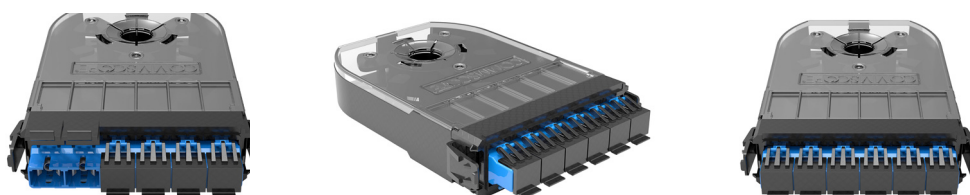

Кассета с пигтейлами 360G2 6 SC Multimode