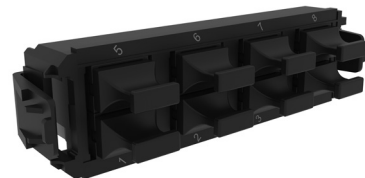

Модуль G2 Singlemode MPO-12

Адаптерная планка G2, 8 x MPO