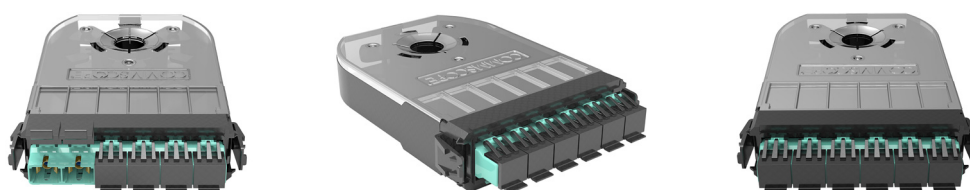

Кассета с пигтейлами 360G2 6 SC Multimode