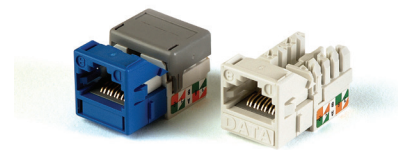

**Коммуникационная розетка
SYSTIMAX GigaSPEED XL
MGS400**